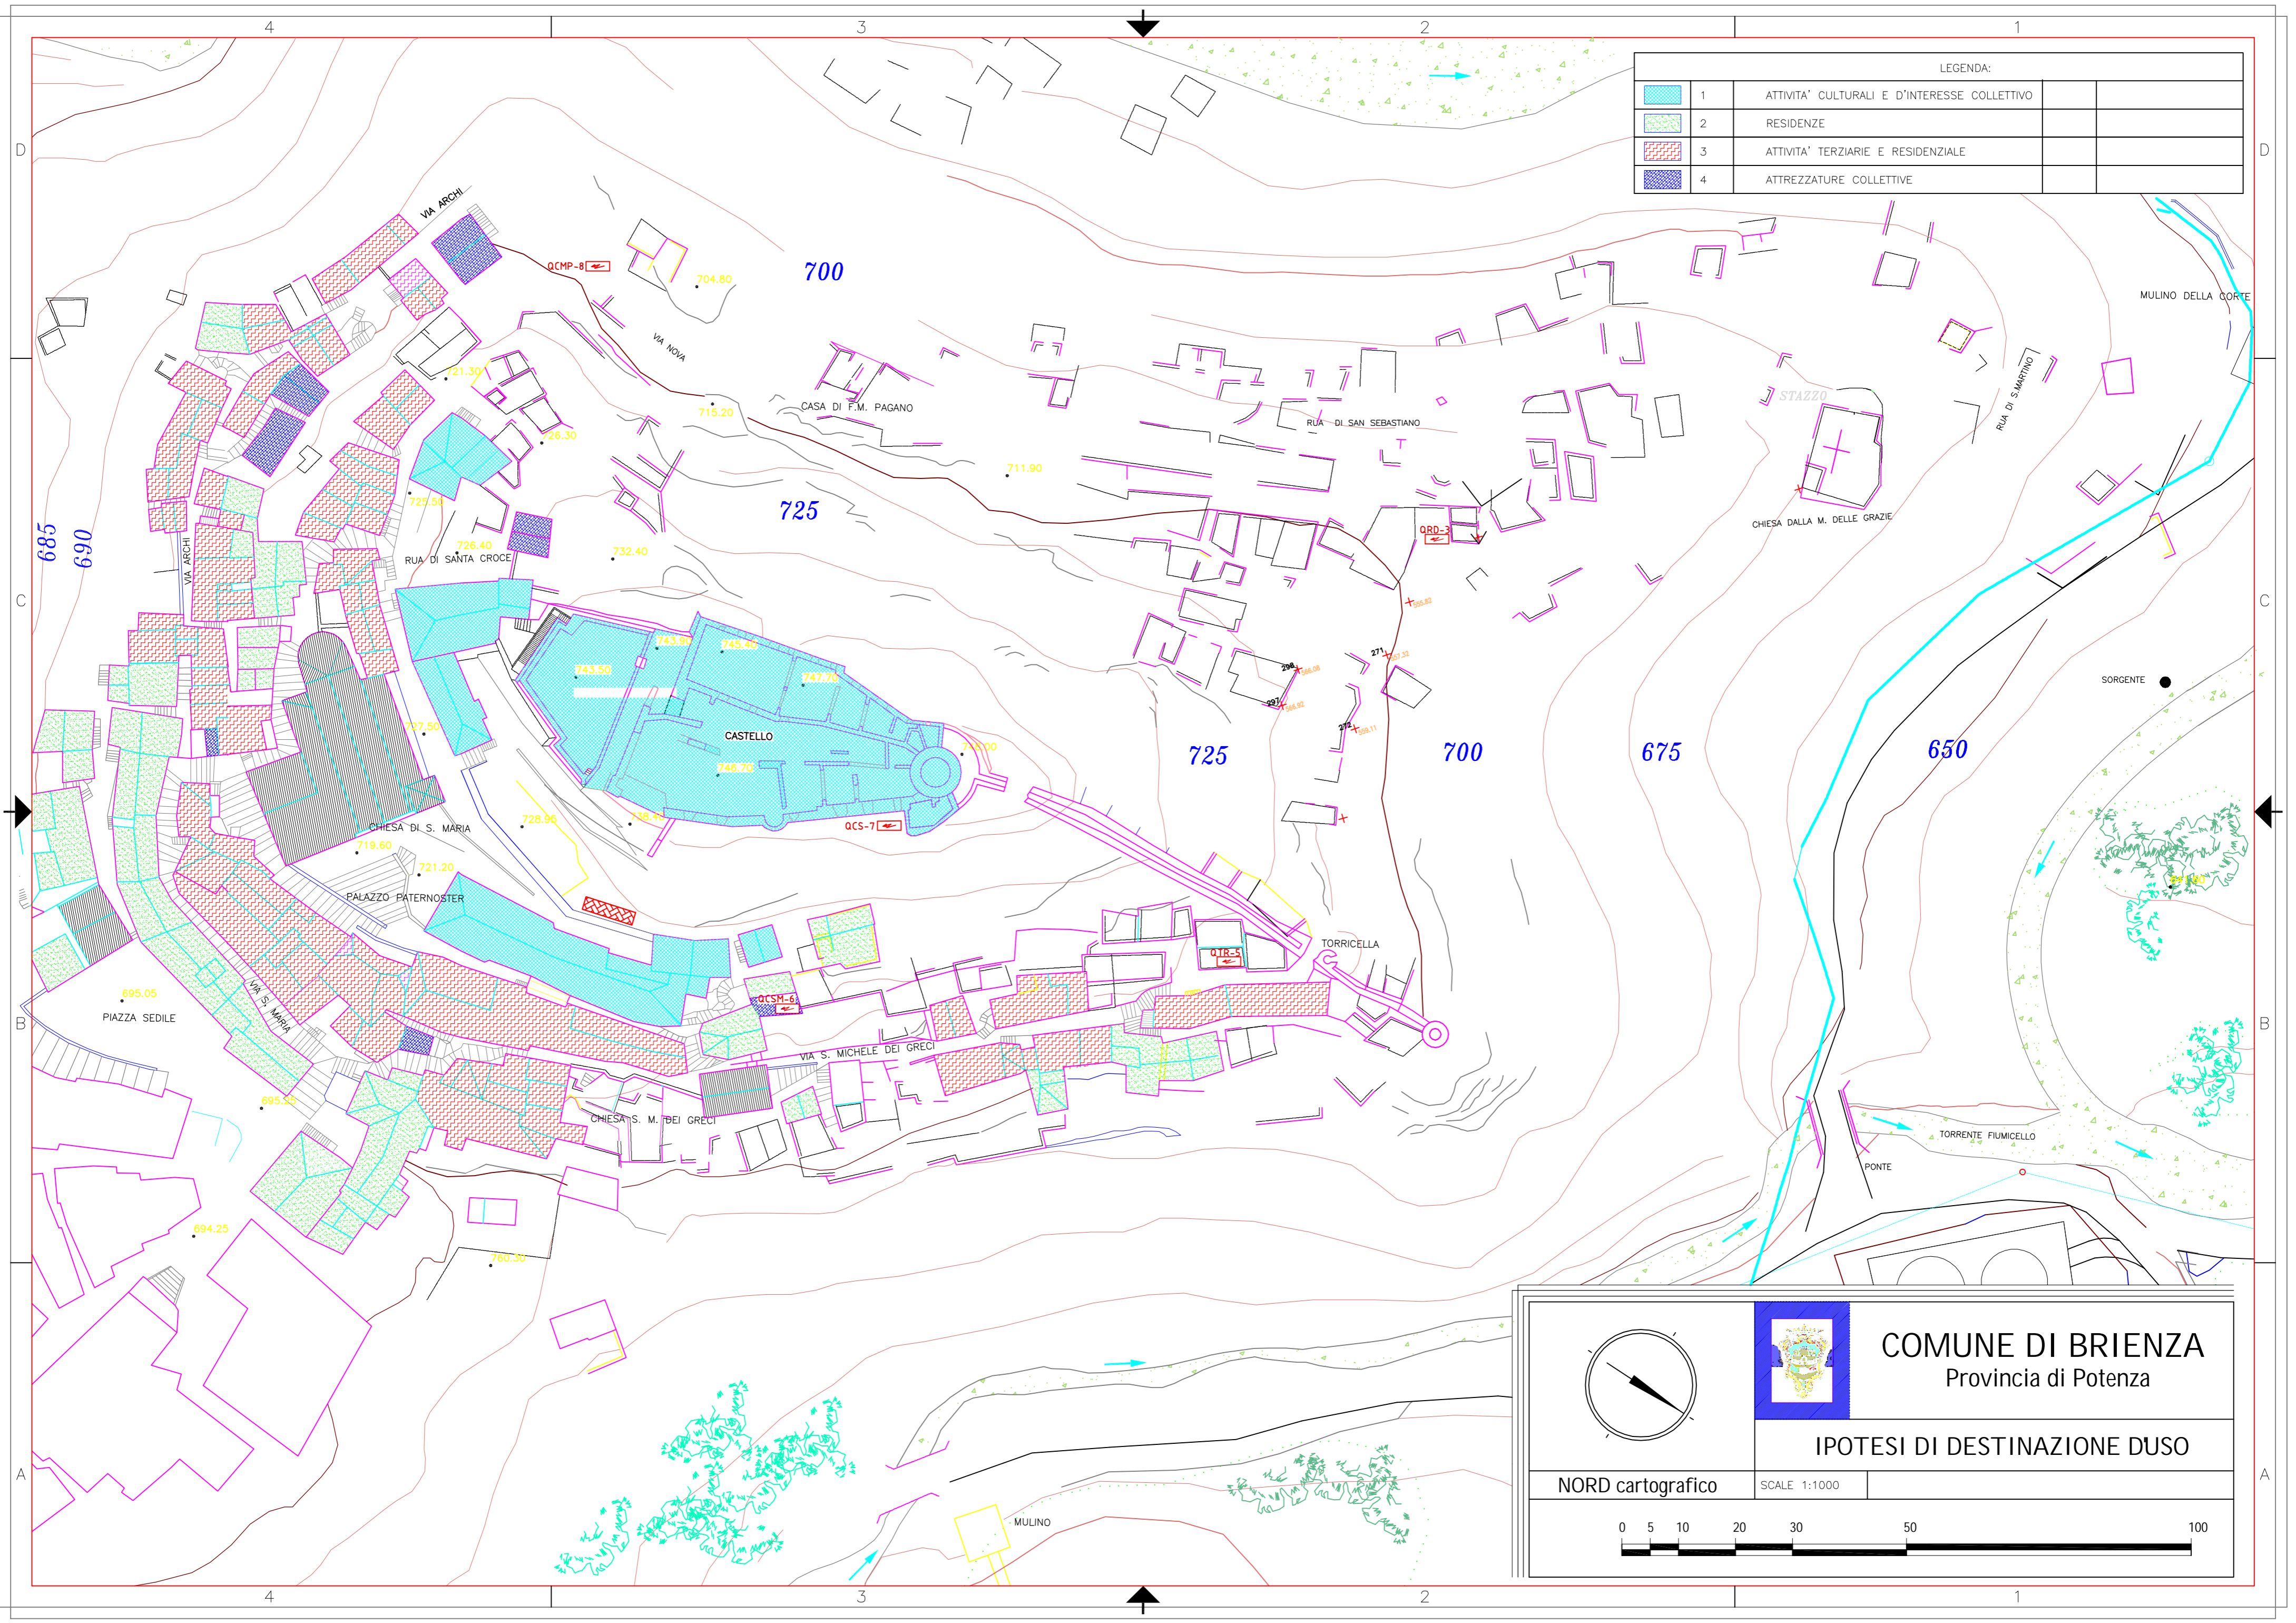

LEGENDA:			
	1	ATTIVITA' CULTURALI E D'INTERESSE COLLETTIVO	
	2	RESIDENZE	
	3	ATTIVITA' TERZIARIE E RESIDENZIALE	
	4	ATTREZZATURE COLLETTIVE	

NORD cartografico

**COMUNE DI BRIENZA**  
Provincia di Potenza

**IPOTESI DI DESTINAZIONE DUSO**

SCALE 1:1000